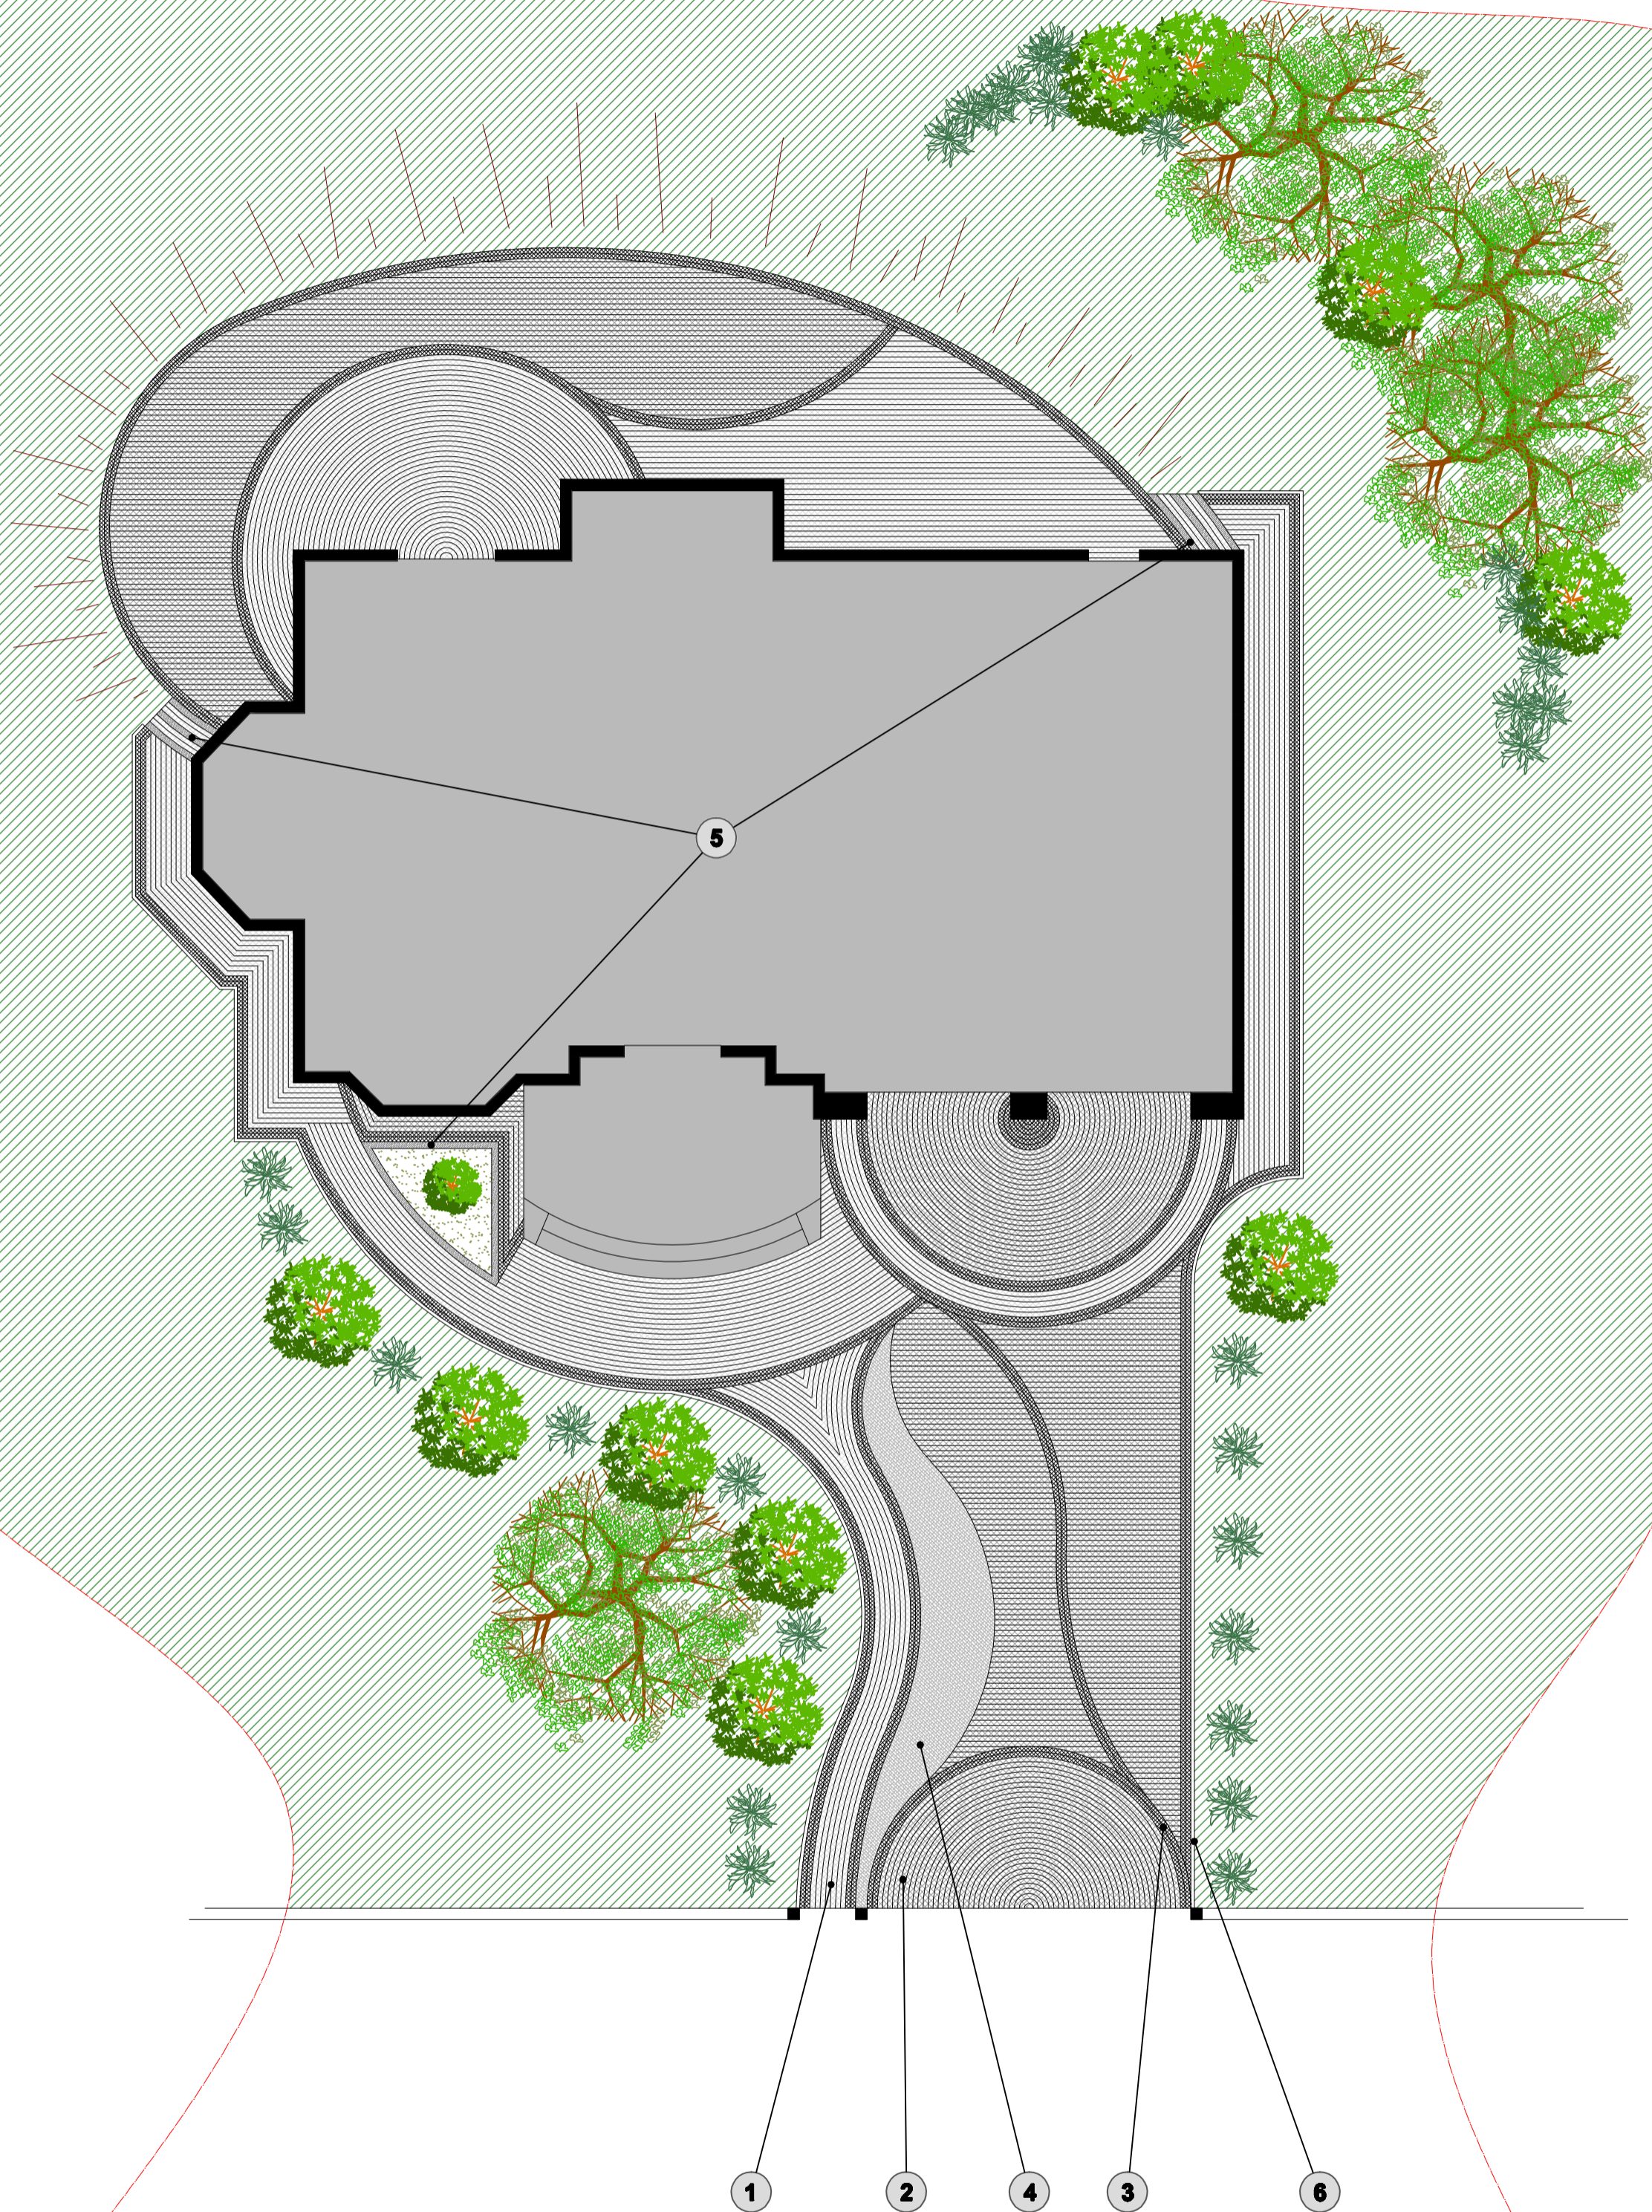

SKALA 1:100

0 50 100cm

SPECYFIKACJA MATERIAŁOWA

1. Piccola bianco carrara	[88m ²]
2. Piccola granito	[94m ²]
3. Piccola nero	[30m ²]
4. Naturalna kostka granitowa	[9m ²]
5. Palisada okrągła 40cm grafitowa	[14,5mb.]
6. Obrzeże 6x20x100cm grafitowe	[58mb.]

ELFASTER

WWW.FASTER-BRUK.PL

ul. Spokojna 16A ul. Krakowska 27
33 - 100 Tarnów 33-113 Zbylitowska Góra
tel.kom. 501 291 595 tel.kom. 500 271 520

Polbruk

INWESTOR:		
TEMAT:	ARANŻACJA UKŁADU KOSTKI BRUKOWEJ	
OPRACOWAŁ:	mgr inż. Piotr Serebet /tel.: 503 659 998/	DATA: 03.06.2012