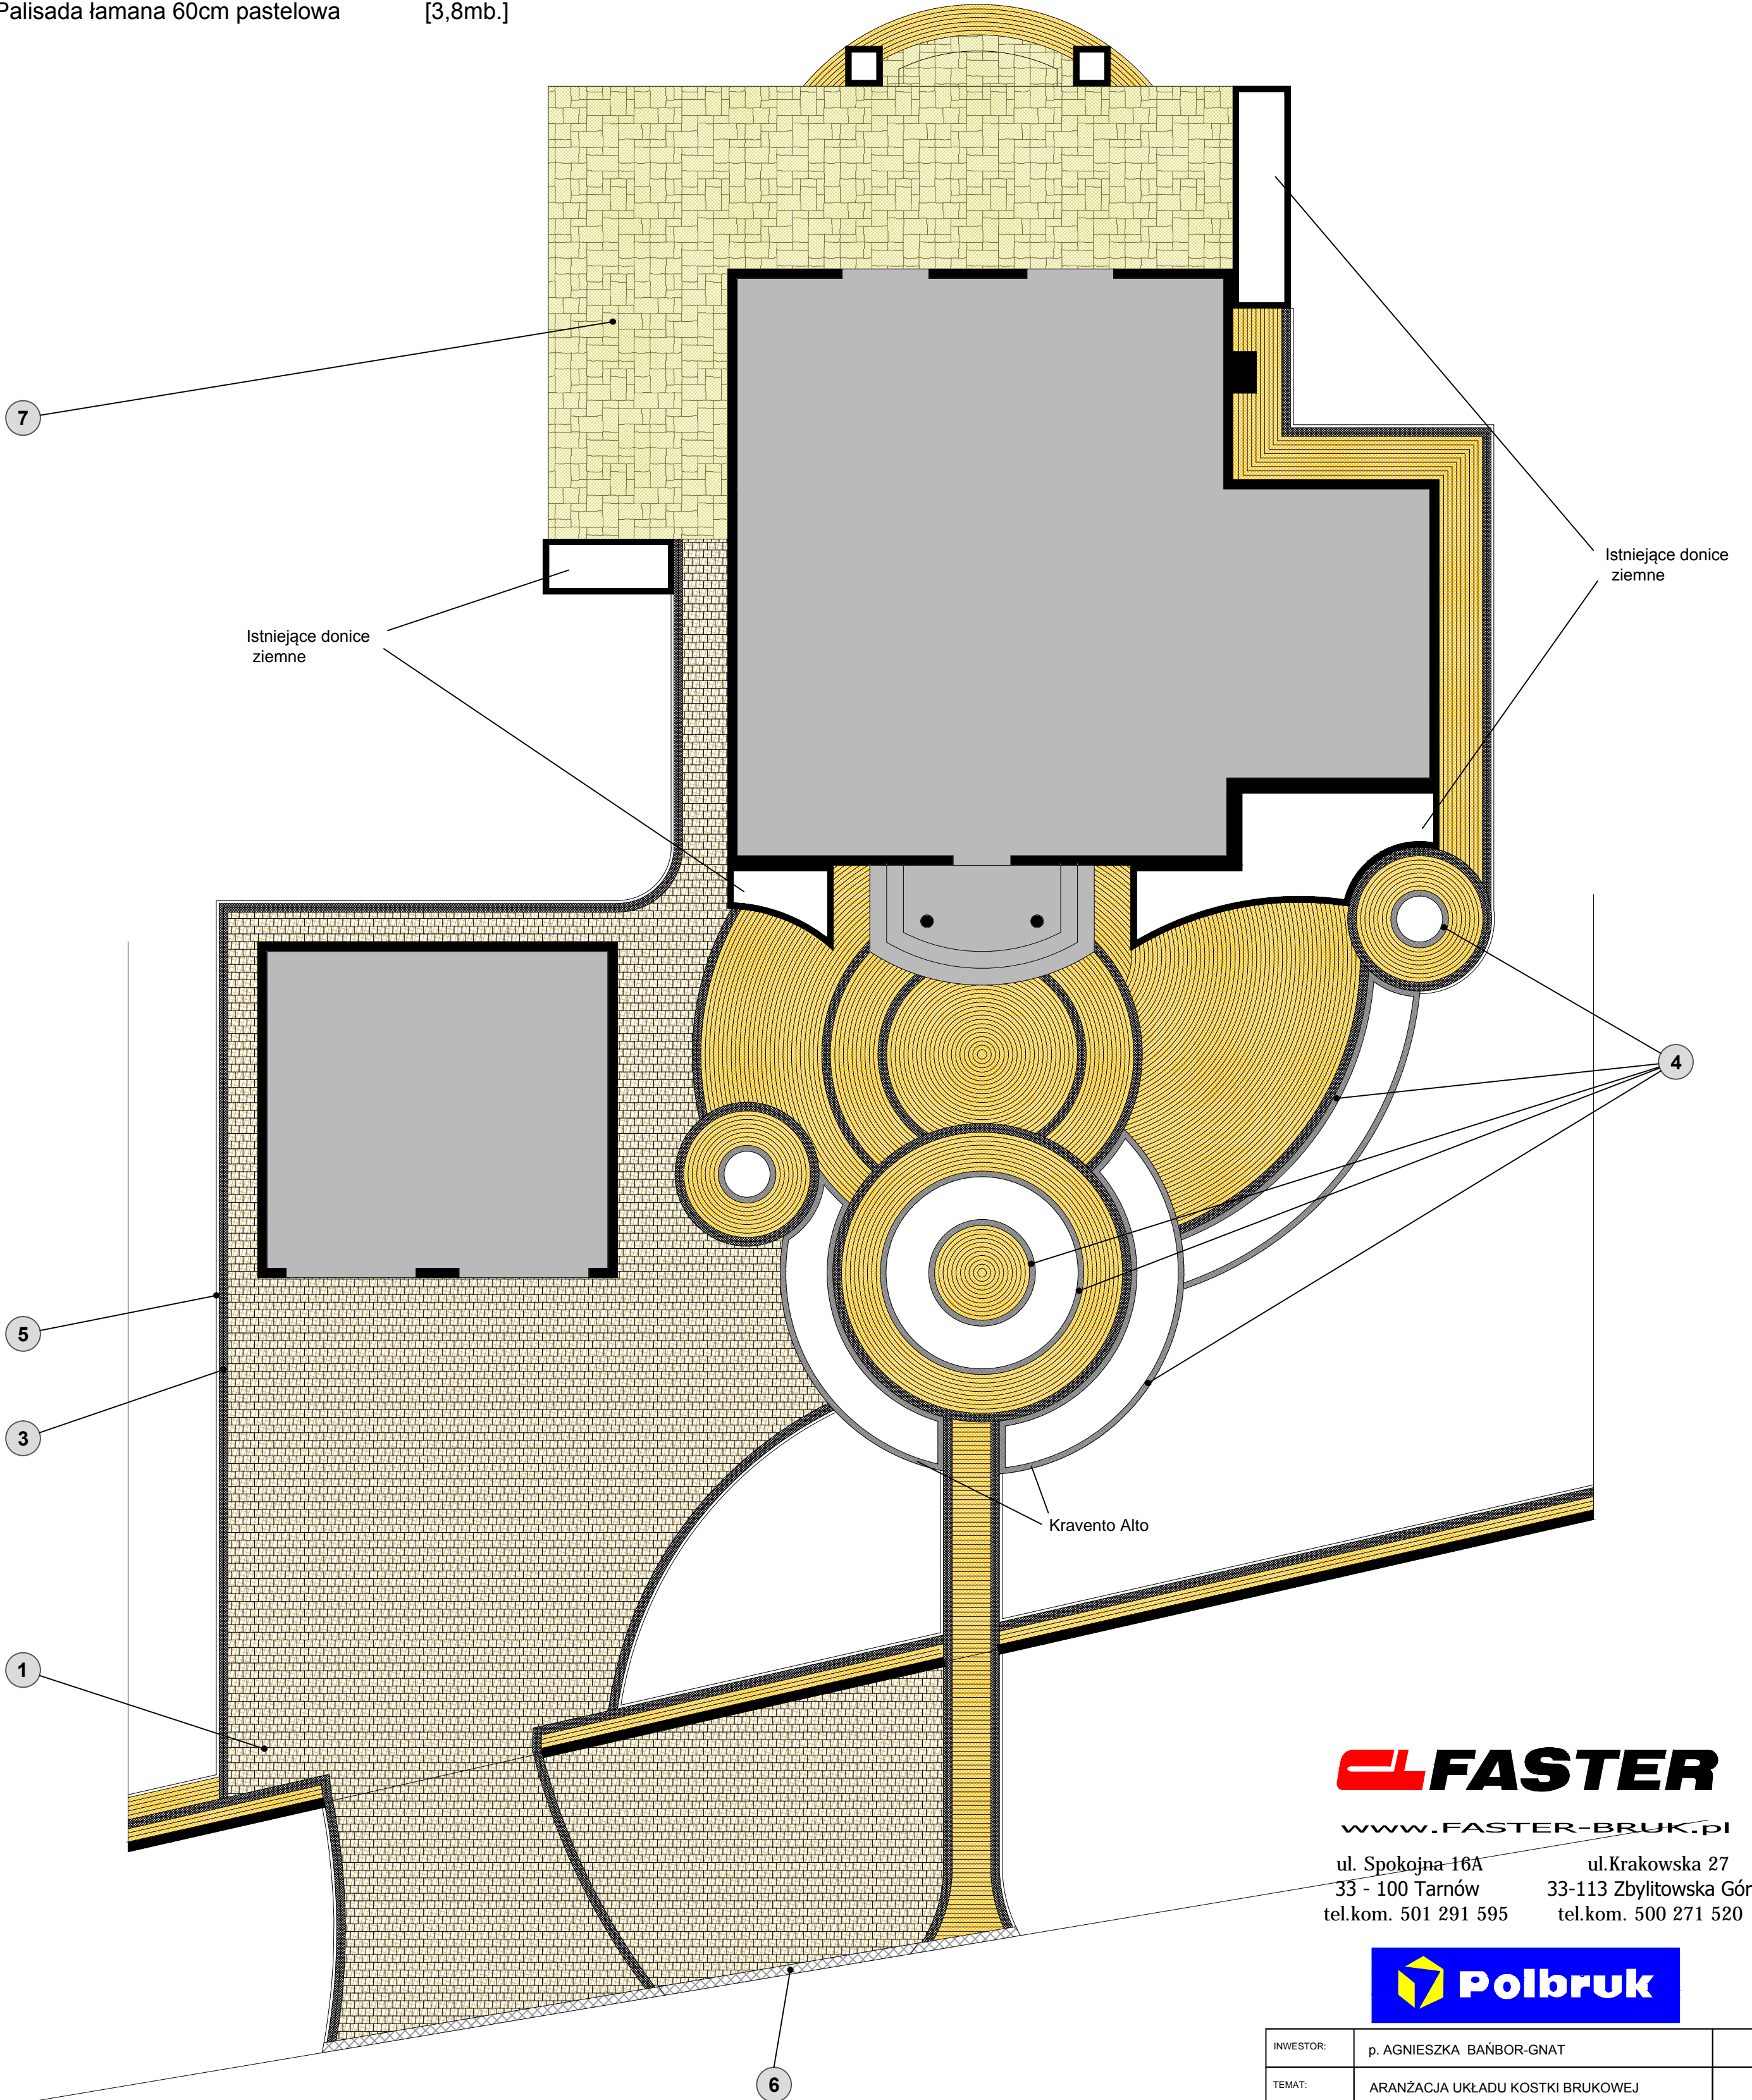

SKALA 1:100

0 50 100cm

SPECYFIKACJA MATERIAŁOWA

1. Akropol pastello	[158m²]
+40m² parking przed ogrodzeniem	
2. Piccola pastello	[128m²]
3. Piccola nero	[34m²]
4. Kravento Alto grafitowe	[99mb.]
5. Obrzeże 6x20x100cm grafitowe	[101mb.]
6. Krawężnik najazdowy	[14,5mb.]
7. Płyty Finezja pastelowa harmonia	[79m²]
8. Palisada łamana 60cm pastelowa	[3,8mb.]

Ozdobna ściana

EL FASTER

www.FASTER-BRUK.PL

ul. Spokojna 16A   ul. Krakowska 27
33 - 100 Tarnów   33-113 Zbylitowska Góra
tel.kom. 501 291 595   tel.kom. 500 271 520

Polbruk

INWESTOR:	p. AGNIESZKA BAÑBOR-GNAT	
TEMAT:	ARANŻACJA UKŁADU KOSTKI BRUKOWEJ	
OPRACOWAŁ:	mgr inż. Seremet Piotr /tel. kom. 503 659 998/	DATA: 15.06.2013