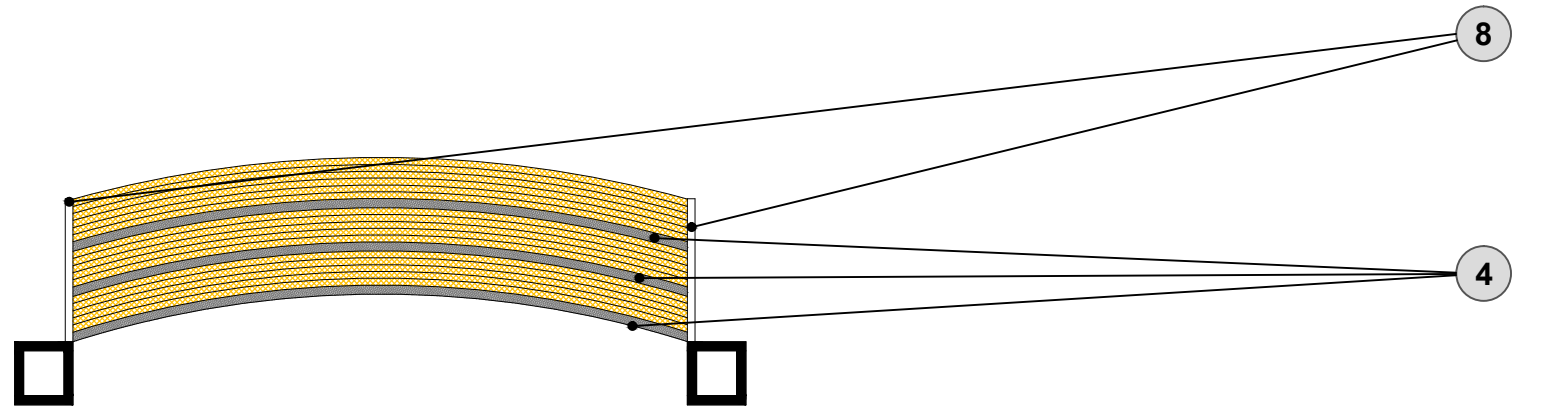

SKALA 1:100

0 50 100cm

SPECYFIKACJA MATERIAŁOWA

1. Akropol pastello	[158m²]
+40m² parking przed ogrodzeniem	
2. Piccola pastello	[128m²]
3. Piccola nero	[34m²]
4. Kravento Alto grafitowe	[99mb.]
5. Obrzeże 6x20x100cm grafitowe	[101mb.]
6. Krawężnik najazdowy	[14,5mb.]
7. Płyty Finezja pastelowa harmonia	[79m²]
8. Palisada łamana 60cm pastelowa	[3,8mb.]

Ozdobna ściana

EL FASTER

www.FASTER-BRUK.PL

ul. Spokojna 16A   ul. Krakowska 27
33 - 100 Tarnów   33-113 Zbylitowska Góra
tel.kom. 501 291 595   tel.kom. 500 271 520

Polbruk

INWESTOR:	p. AGNIESZKA BAÑBOR-GNAT	
TEMAT:	ARANŻACJA UKŁADU KOSTKI BRUKOWEJ	
OPRACOWAŁ:	mgr inż. Seremet Piotr /tel. kom. 503 659 998/	DATA: 15.06.2013